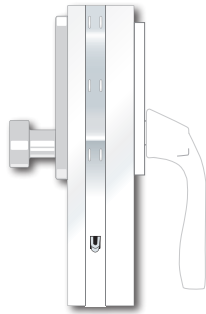

Beslagspaket fönsterdörr

>> forts.

Beslagspaket 20

Aluminium (silver)
Utvändigt draghandtag.

Ingår: Utv draghandtag Hoppe.
3 st skruvar.