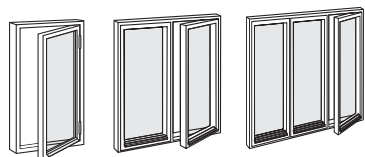

Sidhängt EFSO

Produktfamilj	Produkttyp	Modellbeteckning
Elitfönster	Utåtgående	EFSO (1-luft)
Original Trä Objekt	sidhängt fönster	EFSO2 (2-luft)
		EFSO3 (3-luft)

Öppningsbarhet

Utåtgående sidhängt.

Standardhandtag

Hoppe London, aluminium silver.

Hängningsbeslag

Beroende på fönstrets storlek två eller tre tappbärande lyftgångjärn i förzinkat och pulverlackerat stål. Vita gångjärn till vita fönster (NCS S 0502-Y), silverfärgade till obehandlade, laserade eller kulörta fönster. Gångjärnen är försedda med bakkantssäkring samt är justerbara i höjdlid. I kust- och sjönära områden rekommenderas rostfria gångjärn (tillval).

Stängningsbeslag

Nickelfri spanjolett i förzinkat stål med kilkolv. Hakkolvspanjolett erbjuds som tillval.

Vädring

Fönsterbroms, en per fönster. Till 2- och 3-luftsfönster är fönsterbroms standard i höger luft inifrån. Mot tillägg kan fönsterbroms fås i samtliga luft. Manövreras med spanjolettens handtag. Fönster lägre än storlek M7 levereras endast med friktionsbroms.

Flerluft och kombinationer

EFSO går att få i utförande med 2- och 3-luft samt i kombinationer med fast karm. Se elitfönster.se för mer information.

Låsbara handtag och säkerhetsbeslag

Se sidan 8.